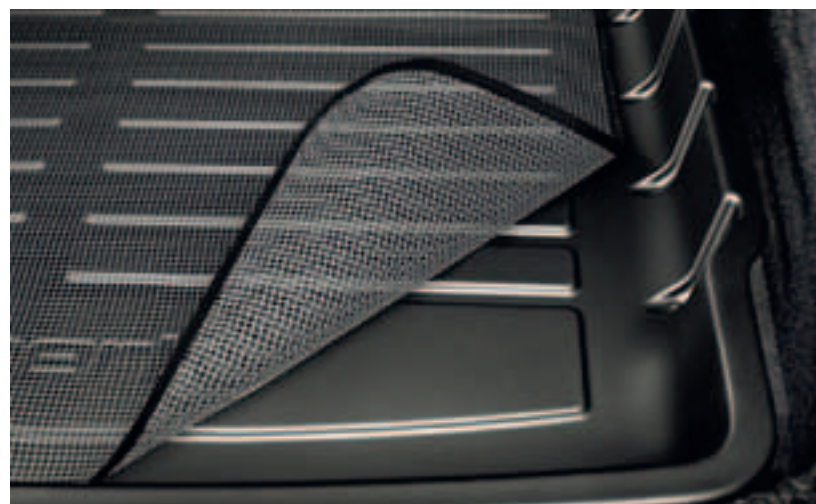

Противоскользящая сетка для пластикового поддона (ЗТ0 061 210)