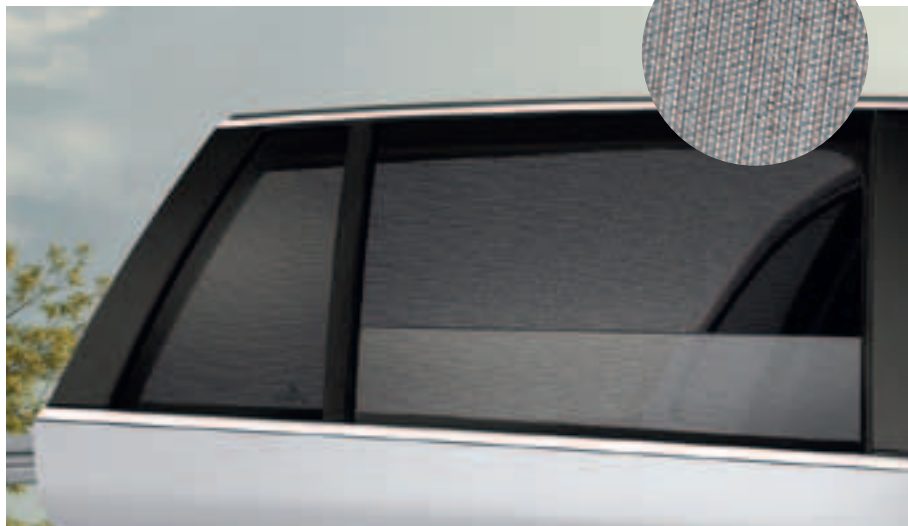

Солнцезащитные шторки задних боковых окон для Superb Combi (3T9 064 361)

Без фото: Солнцезащитные шторки для:

- боковых окон багажного отделения для Superb Combi (3T9 064 363)
- задних боковых окон для Superb (DCK 819 001)
- пятой двери для Superb Combi (3T9 019 120)

Дефлекторы для передних окон (KCD 809 001)